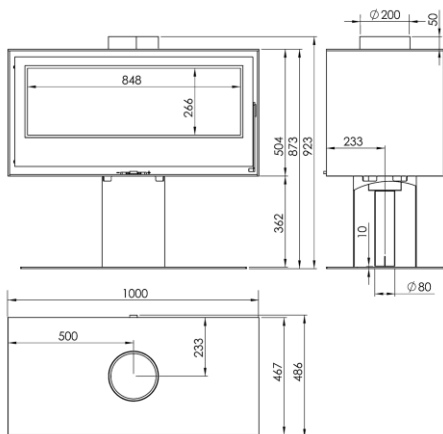

WYMIARY

WYS.xSZER.xGŁ.	923x1000x486 mm
WAGA BRUTTO/NETTO	265/235 kg
WYMIARY DRZWICZEK	870x300 mm
WYLOT SPALIN	Ø 200 mm
	Pionowy
DOŁOT POWIETRZA Z ZEWNĄTRZ	Ø 80mm

CHARAKTERYSTYKA

RUSZT Z ŻELIWA	
PANORAMICZNY WIDOK	
MOC NOMINALNA	8,9 KW
SPRAWNOŚĆ	77 %
EMISJA CO	0,10 %
FARBA ŻAROODPORNA	800°C
SZYBA SZKLANO-CERAMICZNA	750°C

ZALETY PRODUKTU

ECODESIGN

EAN 8426964243604
REF. 24360

A

SWING EcoDesign

BImSchV2