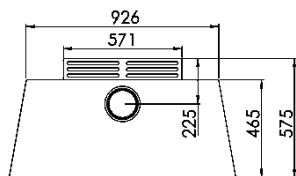

EAN 8426964243512
REF. 24351