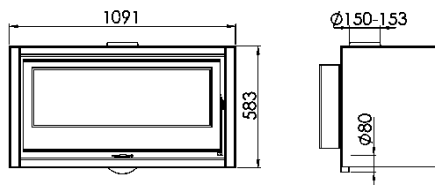

AFMETINGEN

DIMENSIONS H x L x P	583x1091x575 mm
BRUTO/NETTO GEWICHT	225/195 kg
AFMETINGEN DEUR	870x300 mm
ROOKUITGANG	Ø 150-153 mm Verticaal
EXTERNE LUCHTTOEVOER	Ø 80 mm

TECHNISCHE KENMERKEN

GIETIJZEREN ROOSTER	
PANORAMISCH ZICHT	
STALEN PLAAT	5+3 mm
NOMINAAL VERMOGEN	8,9 KW
RENDEMENT	80,8 %
CO-UITSTOOT	0,10 %
HITTEVASTE VERF BESTAND TOT	800°C
KERAMISCH GLAS BESTAND TOT	750°C

PLUS PRODUCT

ECODESIGN

EAN 8426964243512
REF. 24351