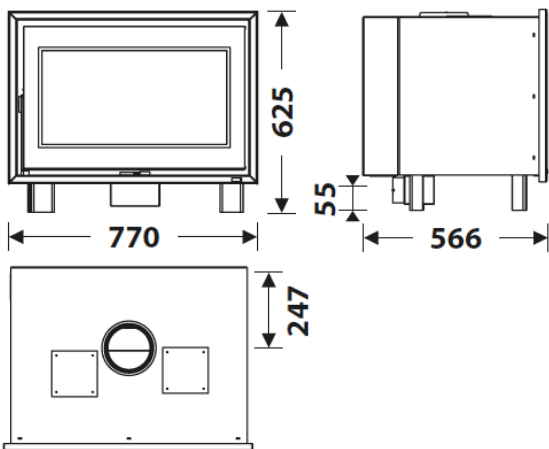

AFMETINGEN

DIMENSIONS H x L x P	625x770x566 mm
BRUTO/NETTO GEWICHT	106/96 kg
AFMETINGEN DEUR	600x300 mm
ROOKUITGANG	Ø 150-153 mm Top
EXTERNE LUCHTTOEVOER	Ø 80 mm

TECHNISCHE KENMERKEN

GIETIJZEREN ROOSTER	
PANORAMISCH ZICHT	
STALEN PLAAT	3 mm
NOMINAAL VERMOGEN	7 KW
RENDEMENT	81 %
CO-UITSTOOT	0,10%
HITTEVASTE VERF BESTAND TOT	800°C
KERAMISCH GLAS BESTAND TOT	750°C