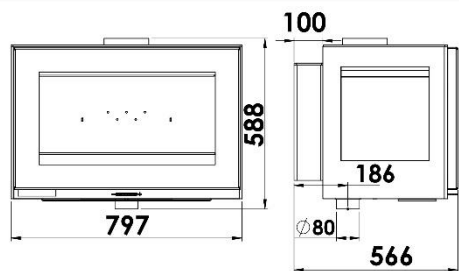

AFMETINGEN

DIMENSIONS H x L x P	647x796x595 mm
BRUTO/NETTO GEWICHT	152/145 kg
AFMETINGEN DEUR	620x286 mm
ROOKUITGANG	Ø 150-153 mm Verticaal
EXTERNE LUCHTTOEVOER	Ø 80 mm

TECHNISCHE KENMERKEN

GIETIJZEREN ROOSTER	
3-ZIJDIG ZICHT	
STALEN PLAAT	5 mm
NOMINAAL VERMOGEN	7,2 KW
RENDEMENT	77 %
CO-UITSTOOT	0,10 %
HITTEVASTE VERF BESTAND TOT	800°C
KERAMISCH GLAS BESTAND TOT	750°C

PLUS PRODUCT

ECODESIGN

EXTERNE
LUCHTTOEVOER

VUURVAST

HOUTBLOKKEN TOT
60 CM

VERWARMINGSVOLUME

CLEAN PLUS
SYSTEEM

3-VOUDIGE
VERBRANDING

DUBBEL SLOT