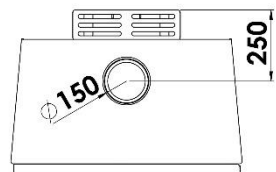

AFMETINGEN

DIMENSIONS H x L x P	647x796x595 mm
BRUTO/NETTO GEWICHT	152/145 kg
AFMETINGEN DEUR	620x286 mm
ROOKUITGANG	Ø 150-153 mm Verticaal
EXTERNE LUCHTTOEVOER	Ø 80 mm

TECHNISCHE KENMERKEN

GIETIJZEREN ROOSTER	
3-ZIJDIG ZICHT	
STALEN PLAAT	5 mm
NOMINAAL VERMOGEN	7,2 KW
RENDEMENT	77 %
CO-UITSTOOT	0,10 %
HITTEVASTE VERF BESTAND TOT	800°C
KERAMISCH GLAS BESTAND TOT	750°C

PLUS PRODUCT

ECODESIGN

EXTERNE
LUCHTTOEVOER

VUURVAST

HOUTBLOKKEN TOT
60 CM

VERWARMINGSVOLUME

CLEAN PLUS
SYSTEEM

3-VOUDIGE
VERBRANDING

DUBBEL SLOT