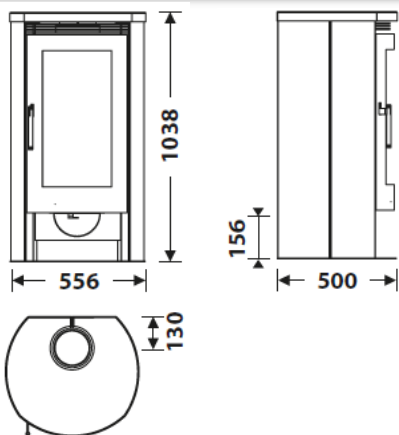

ROZMERY

VÝŠKA x ŠÍŘKA x HLOUBKA	1038x556x500 mm
HMOTNOST BRUTTO/NETTO	193/172 kg
PŘÍKLÁDACÍ OTVOR	310x565 mm
PRŮMĚR KOUŘOVODU VÝVOD KOUŘOVODU	Ø 150-153 mm Vrchní
EXTERNÍ PŘÍVOD VZDUCHU	Ø 80 mm

CHARAKTERISTIKA

ŽELEZNÝ ROŠT	
PANORAMATICKÝ POHLED	
OCELOVÝ PLÁŠŤ KAMEN	5+2,5 mm
JMENOVITÝ VÝKON	8 KW
ÚČINNOST SPALOVÁNÍ	81 %
EMISE CO	0,10 %
ŽÁRUVZDORNÁ BARVA	800°C
KERAMIZOVANÉ ŽÁRUVZDORNÉ SKLO	750°C