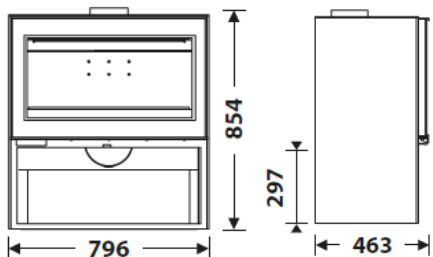

РАЗМЕРЫ

РАЗМЕРЫ В x Ш x Г	854x796x463 мм
ВЕС/ЧИСТЫЙ ВЕС	198/178 кг
ОТСЕК ДЛЯ ДРОВ	620x286 мм
ДЫМОВОЙ КАНАЛ	Ø 150-153 мм Верхний
ВНЕШНИЙ ВОЗДУХОЗАБОРНИК	Ø 80 мм

ХАРАКТЕРИСТИКИ

ЧУГУННАЯ РЕШЕТКА	
ПАНОРАМНЫЙ ОБЗОР	
СТАЛЬНОЙ КОРПУС	5 мм
НОМИНАЛЬНЫЙ ВЫХОД ТЕПЛА	7,2 кВт
ЭФФЕКТИВНОСТЬ	78,9 %
ВЫБРОСЫ СО	0,10 %
ТЕРМОСТОЙКОЕ ПОКРЫТИЕ	800°C
ВИТРОКЕРАМИЧЕСКАЯ СТЕКЛОПРОЧНОСТЬ	750°C