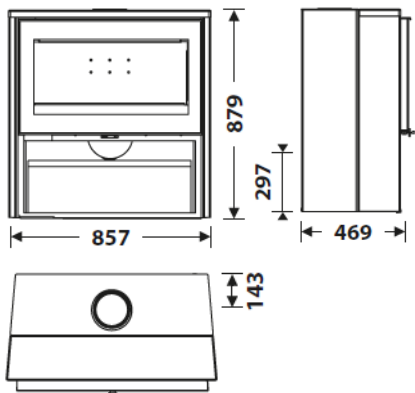

ROZMERY

VÝŠKA x ŠÍŘKA x HLOUBKA	879x857x469 mm
HMOTNOST BRUTTO/NETTO	228/200 kg
PŘÍKLÁDACÍ OTVOR	620x286 mm
PRŮMĚR KOUŘOVODU VÝVOD KOUŘOVODU	Ø 150-153 mm Vrchní
EXTERNÍ PŘÍVOD VZDUCHU	Ø 80 mm

CHARAKTERISTIKA

ŽELEZNÝ ROŠT	
PANORAMATICKÝ POHLED	
OCELOVÝ PLÁŠŤ KAMEN	5+3 mm
JMENOVITÝ VÝKON	7 KW
ÚČINNOST SPALOVÁNÍ	80,7 %
EMISE CO	0,10%
ŽÁRUVZDORNÁ BARVA	800°C
KERAMIZOVANÉ ŽÁRUVZDORNÉ SKLO	750°C

PRODUCT PLUS

ECODESIGN