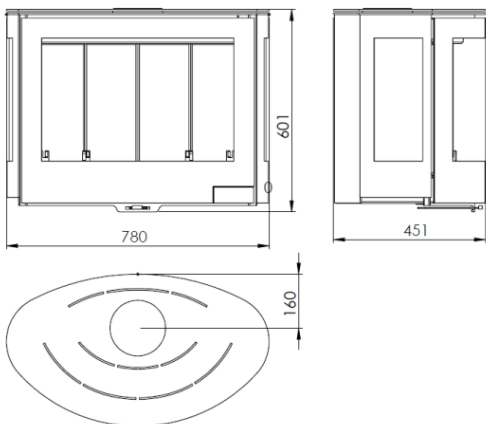

## MESURES

DIMENSIONS H x L x P	601x780x451 mm
POIDS BRUT/NET	102/95 kg
PORTE ENTREE BOIS	390x570 mm
SORTIE DE FUMÉES	Ø 150-153 mm Verticale
PRISE D'AIR EXTÉRIEUR	Ø 80 mm

## PLUS PRODUIT ECODESIGN

COMPATIBLE BBC  
COMFORME RT 2012

PRISE D'AIR  
EXTÉRIEUR

RÉFRACTAIRE

BÛCHES DE 60 CM

VOLUME DE  
CHAUFFE

DOUBLE  
COMBUSTION

SYSTÈME VITRE  
PROPRE