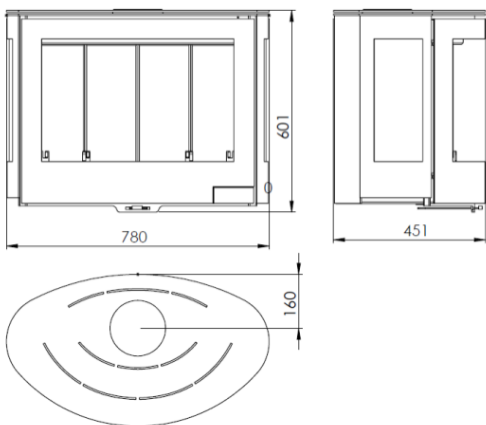

РАЗМЕРЫ

РАЗМЕРЫ В x Ш x Г	601x780x451 мм
ВЕС/ЧИСТЫЙ ВЕС	156/136 кг
ОТСЕК ДЛЯ ДРОВ	390x570 мм
ДЫМОВОЙ КАНАЛ	Ø 150-153 мм Верхний
ВНЕШНИЙ ВОЗДУХОЗАБОРНИК	Ø 80 мм

ХАРАКТЕРИСТИКИ

ЧУГУННАЯ РЕШЕТКА	
3-СТОРОННЕЕ ВИДЕНИЕ	
СТАЛЬНОЙ КОРПУС	5 мм
НОМИНАЛЬНЫЙ ВЫХОД ТЕПЛА	7,8 кВт
ЭФФЕКТИВНОСТЬ	77 %
ВЫБРОСЫ СО	0,10%
ТЕРМОСТОЙКОЕ ПОКРЫТИЕ	800°C
ВИТРОКЕРАМИЧЕСКАЯ СТЕКЛОПРОЧНОСТЬ	750°C