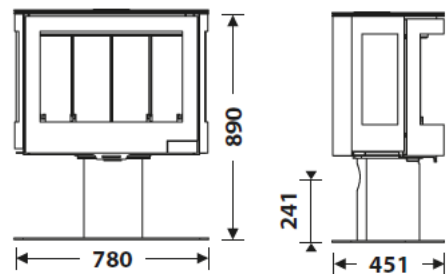

## РАЗМЕРЫ

РАЗМЕРЫ В x Ш x Г	890x780x451 мм
ВЕС/ЧИСТЫЙ ВЕС	162/142 кг
ОТСЕК ДЛЯ ДРОВ	390x570 мм
ДЫМОВОЙ КАНАЛ	Ø 150-153 мм Верхний
ВНЕШНИЙ ВОЗДУХОЗАБОРНИК	Ø 80 мм

## ХАРАКТЕРИСТИКИ

ЧУГУННАЯ РЕШЕТКА	
3-СТОРОННЕЕ ВИДЕНИЕ	
СТАЛЬНОЙ КОРПУС	5 мм
НОМИНАЛЬНЫЙ ВЫХОД ТЕПЛА	7,8 кВт
ЭФФЕКТИВНОСТЬ	77%
ВЫБРОСЫ СО	0,10%
ТЕРМОСТОЙКОЕ ПОКРЫТИЕ	800°C
ВИТРОКЕРАМИЧЕСКАЯ СТЕКЛОПРОЧНОСТЬ	750°C