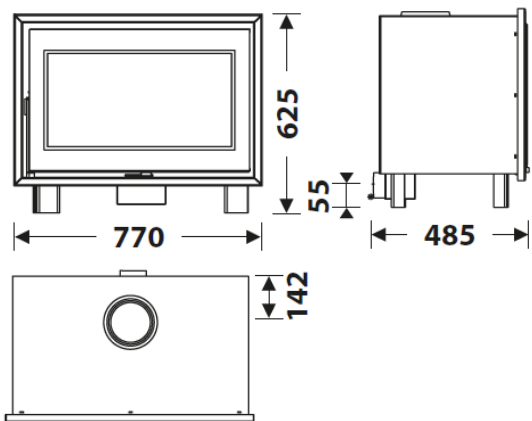

## MESURES

DIMENSIONS H x L x P	625x770x485 mm
POIDS BRUT/NET	96/86 kg
PORTE ENTREE BOIS	600x300 mm
SORTIE DE FUMÉES	Ø 150-153 mm Verticale
PRISE D'AIR EXTÉRIEUR	Ø 80 mm

## CARACTERISTIQUES

GRILLE EN FONTE	
CORPS EN ACIER DE	3 mm
PUISSANCE	7 KW
RENDEMENT	81 %
EMISSION DE CO	0,10%
PEINTURE ANTICALORIFIQUE RÉSISTANCE	800°C
VERRE VITROCÉRAMIQUE RÉSISTANCE	750°C